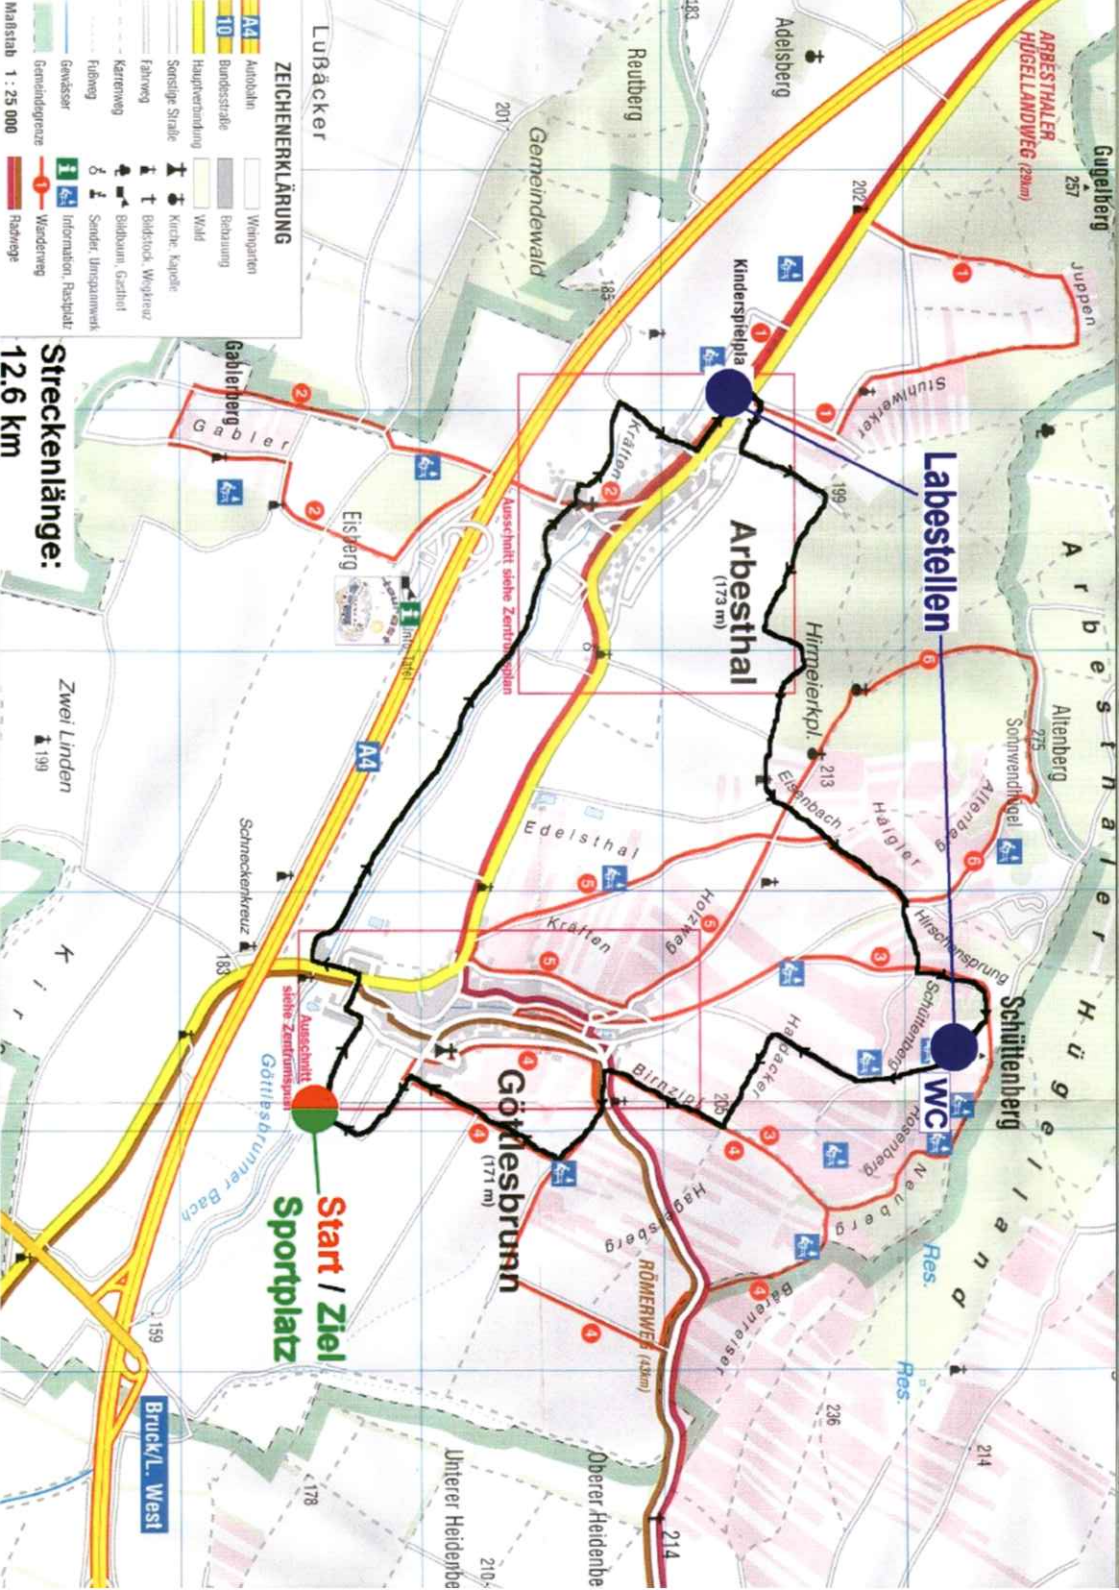

4. Göttesbrunner- Arbesthaler WANDERERLEBNIS So, 13.09.2009

| | |
|--|---------------------------------------|
| <i>Start</i> 8:30-11:00 Sportplatz Gö | <i>Im Ziel:</i> Qualitätsweinstand |
| <i>Ziel</i> ab 11:00 Sportplatz Gö | Kinderprogramm |
| <i>Strecke</i> 12,6 km | Musik |
| <i>Teilnahme</i> kostenlos | Verpflegung |
| <i>2 Labestellen</i> | Hüpfburg |
| | Viel Spaß, gute Laune |

Veranstalter: Dorferneuerung Gö

Beteiligte: Dorferneuerung Arb
Feuerwehr Gö + Arb
Weinbauverein Gö + Arb
Jugendblasmusik Gö-Arb
Sportverein Gö-Arb
Pfarre Gö
Tennisclub Gö

Verantwortlich für die Veranstaltung:
Hubert Kuta, Am Weinberg 5, 2464 Göttesbrunn

ARBESTHALER HÜGELLANDWEG (29km)

LUBÄCKER

ZEICHENERKLÄRUNG

- A4 Autobahn
- 10 Bundesstraße
- Hauptverkehrsleitung
- Sonstige Straße
- Fahweg
- Karrenweg
- Fußweg
- Gewässer
- Gemeindegrenze
- Wald
- Wanderweg
- Radwege
- Wohnort
- Bebauung
- Kirche, Kapelle
- Bildstock, Wehsturz
- Bühnen, Garten
- Sender, Umspannwerk
- Information, Rastplatz

Streckenlänge:
12,6 km

Labestellen

Arbenthal
(173 m)

Göttlesbrunn
(171 m)

Start / Ziel
Sportplatz

Bruck/L. West